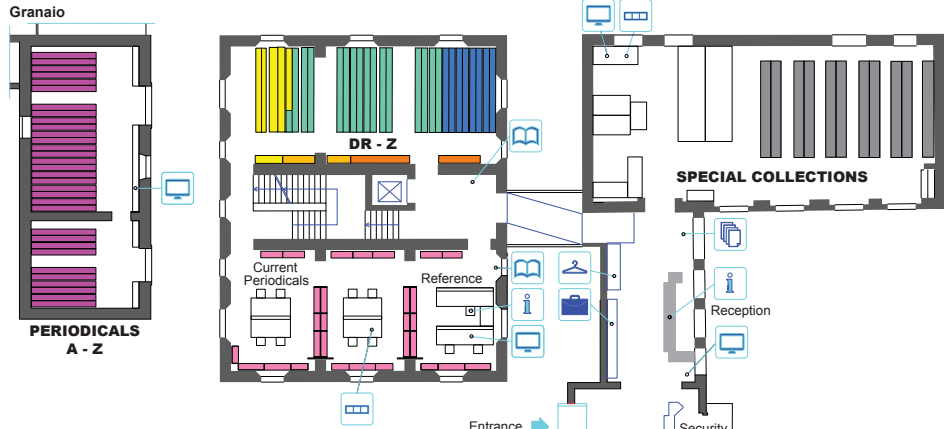

Biblioteca Berenson

- Informazioni
Information
- Deposito borse
Bag storage
- Computer
Terminal
- Guardaroba
Wardrobe
- Scanner
Scanner
- Lettore microform
Microform reader
- Carrello restituzione libri
Book return cart
- WC

Da richiedere alla Reception:

- Asian and Islamic Collection
- Deposit
- House
- Papiniana

Please ask at the Ahmanson Reading Room desk for the following sections:

Da richiedere alla Sala di Consultazione Ahmanson:

- Special Collections
- Microforms

GROUND FLOOR

FIRST FLOOR

SECOND FLOOR